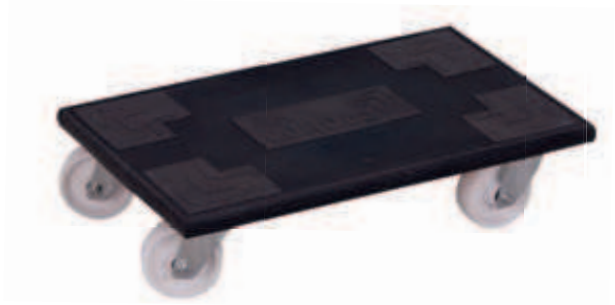

Möbelhund® mit Europahaube

Möbelhund® Europa

Sperrholzplatte mit Europa-Gummihaube; umlaufender Gummipuffer als Rammenschutz für Wände und Türen; Bereifung aus Kunststoff mit Rollenlager, weiß; oder Bereifung aus thermoplastischem Gummi auf Kunststoffelge mit Präzisions-Rillenkugellager, grau, "spurlos"; Fadenschutz; 4 Lenkrollen; alle Möbelhund®-Produkte werden in Verpackungseinheiten zu je 2 Stück geliefert.

Möbelhund®- Europa mit Kunststofflenkrollen

Artikel Nr.	Abmessung			Ladefläche		Gewicht	Traglast	Rad Ø	Preis				
	mm			mm						kg	kg	mm	2 Stück/€
	B	T	H	b	t				VE				
mh-936.003	600	350	145	600	350	5,5	500	100 x 36	99,82				

Verpackungseinheit (VE) zu je 2 Stück